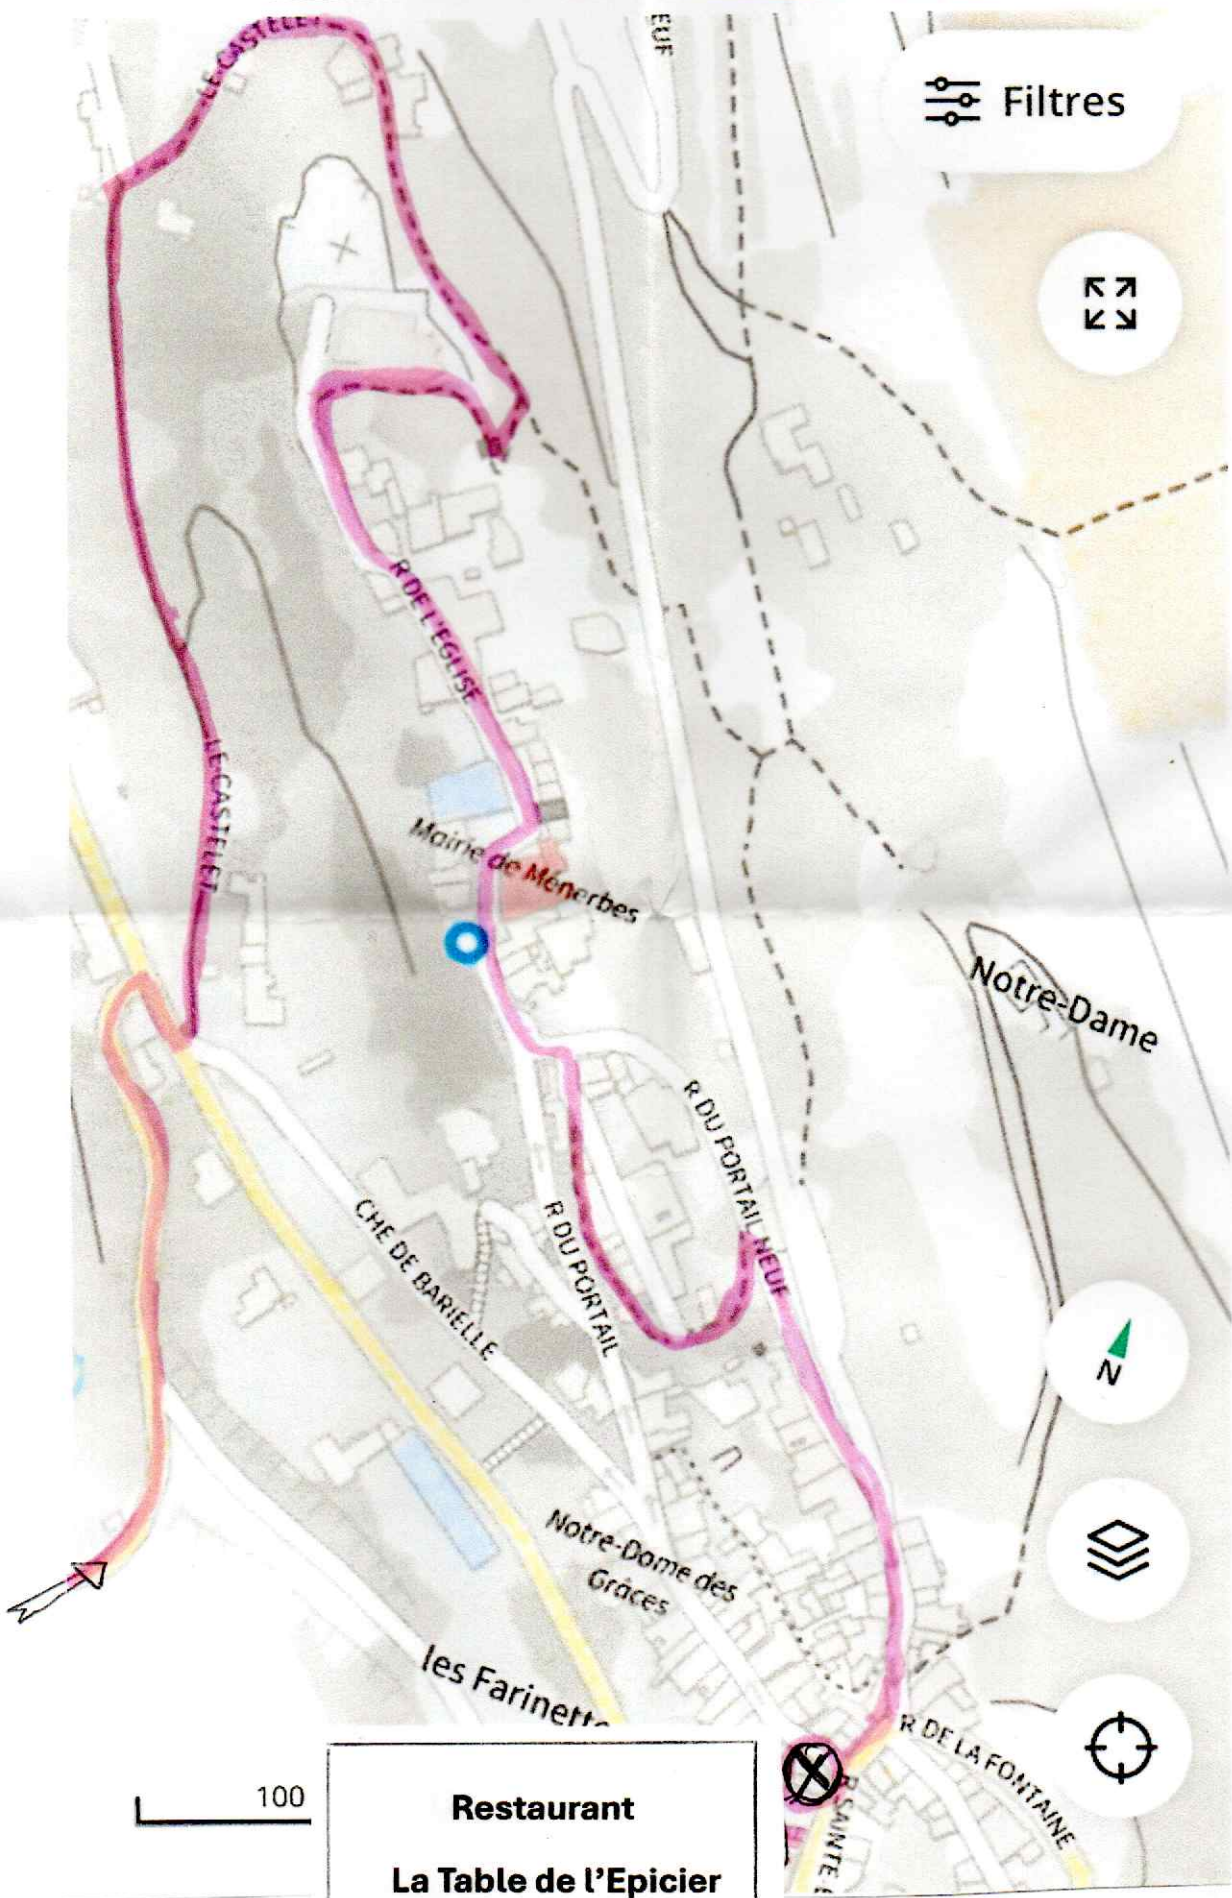

**Luberon Nature - Plan de la Randonnée du 19/04/2025**

**Départ et Arrivée : Restaurant La Table de l'Epicier à Ménerbes**

**Plan de Ménerbes (ville haute)**

Filtres

N

100

**Restaurant**  
**La Table de l'Épicier**