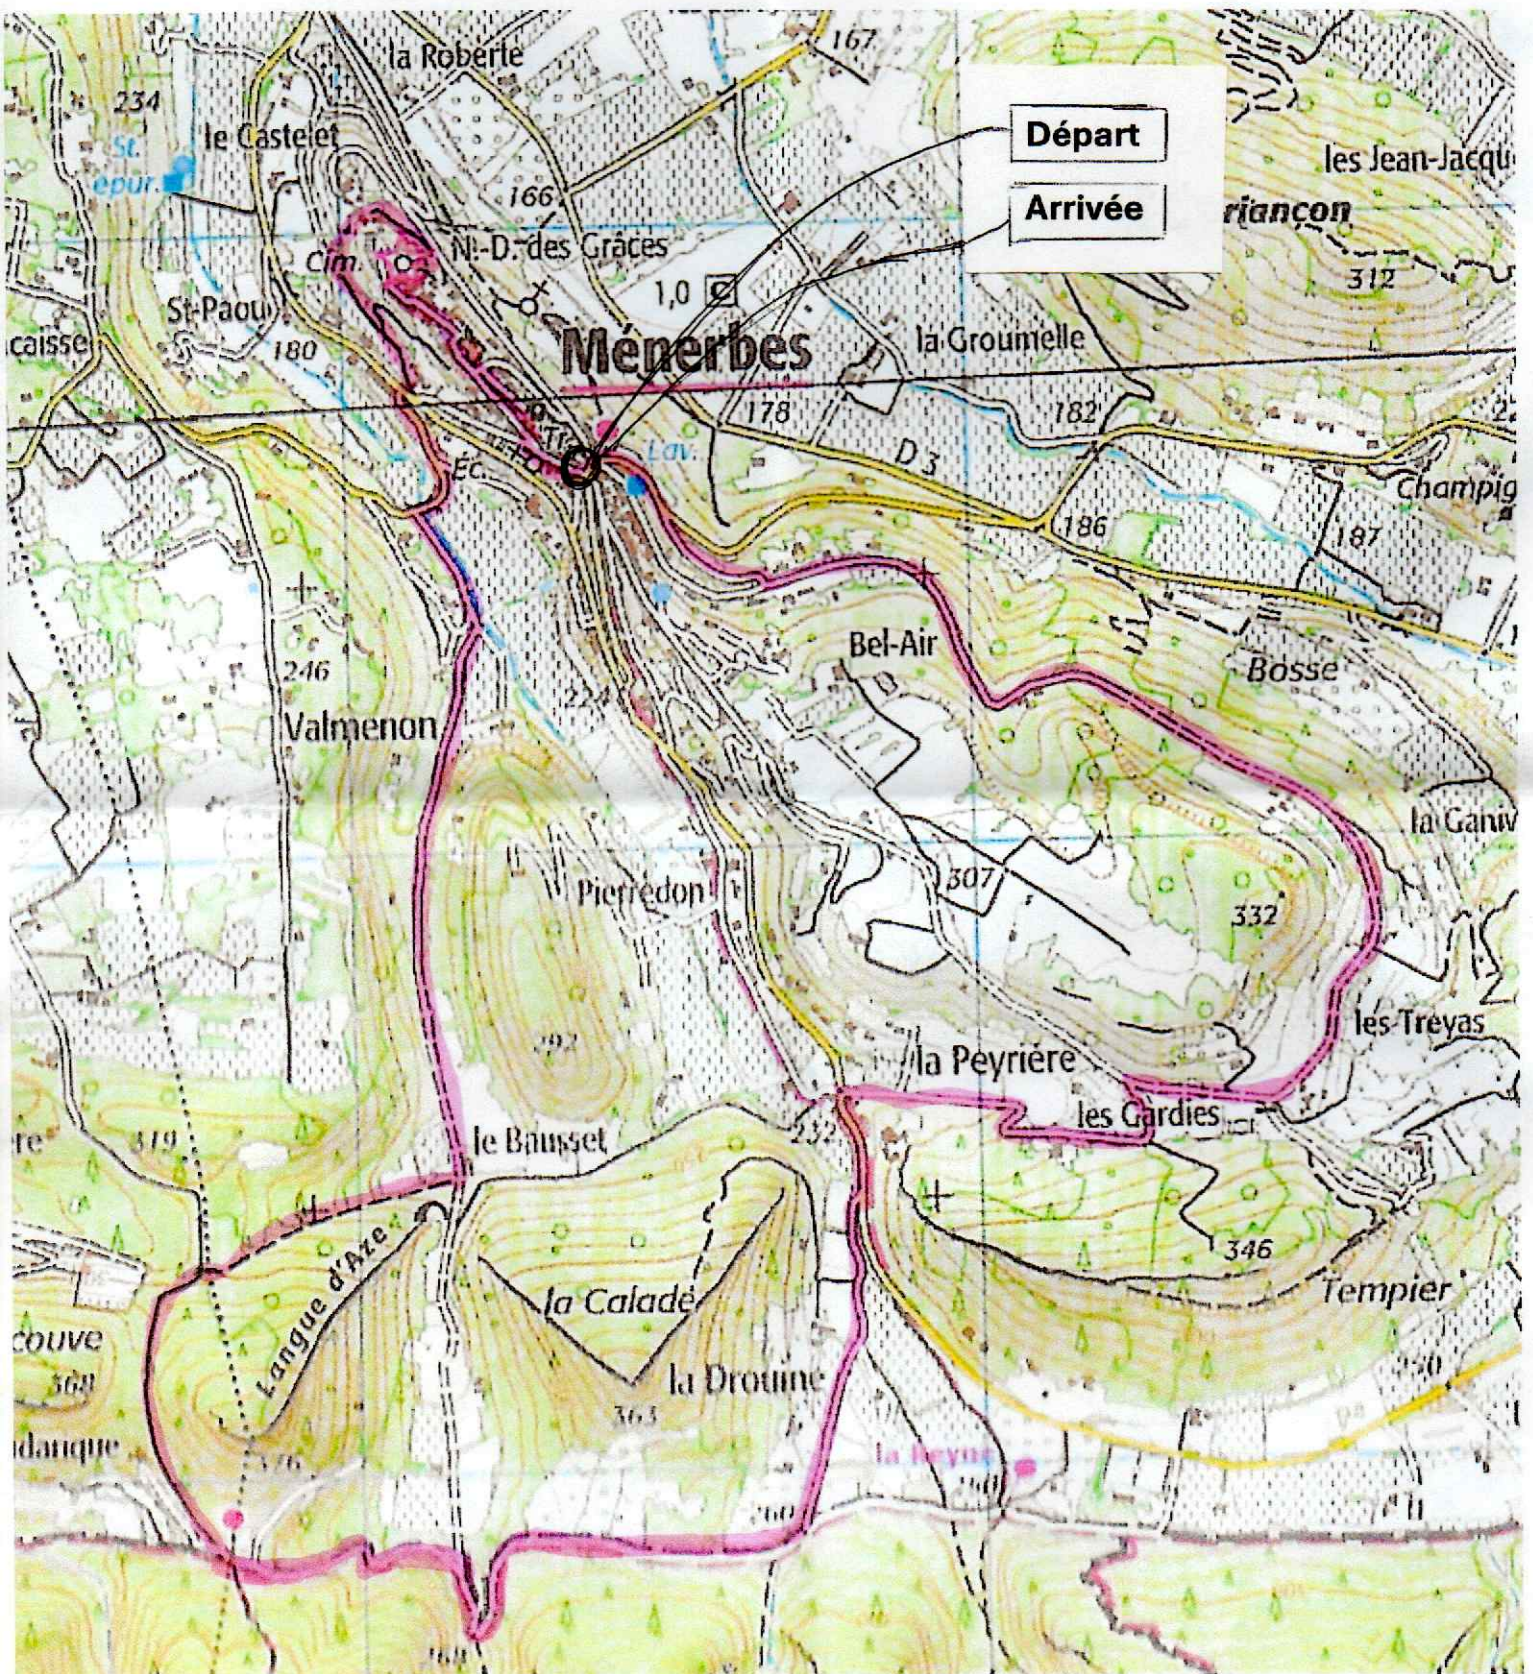

**Luberon Nature - Plan de la Randonnée du 19/04/2025**

**Départ et Arrivée : Restaurant La Table de l'Epicier à Ménerbes**

**Plan de Ménerbes (ville haute)**

Filtres

N

100

**Restaurant**  
**La Table de l'Épicier**